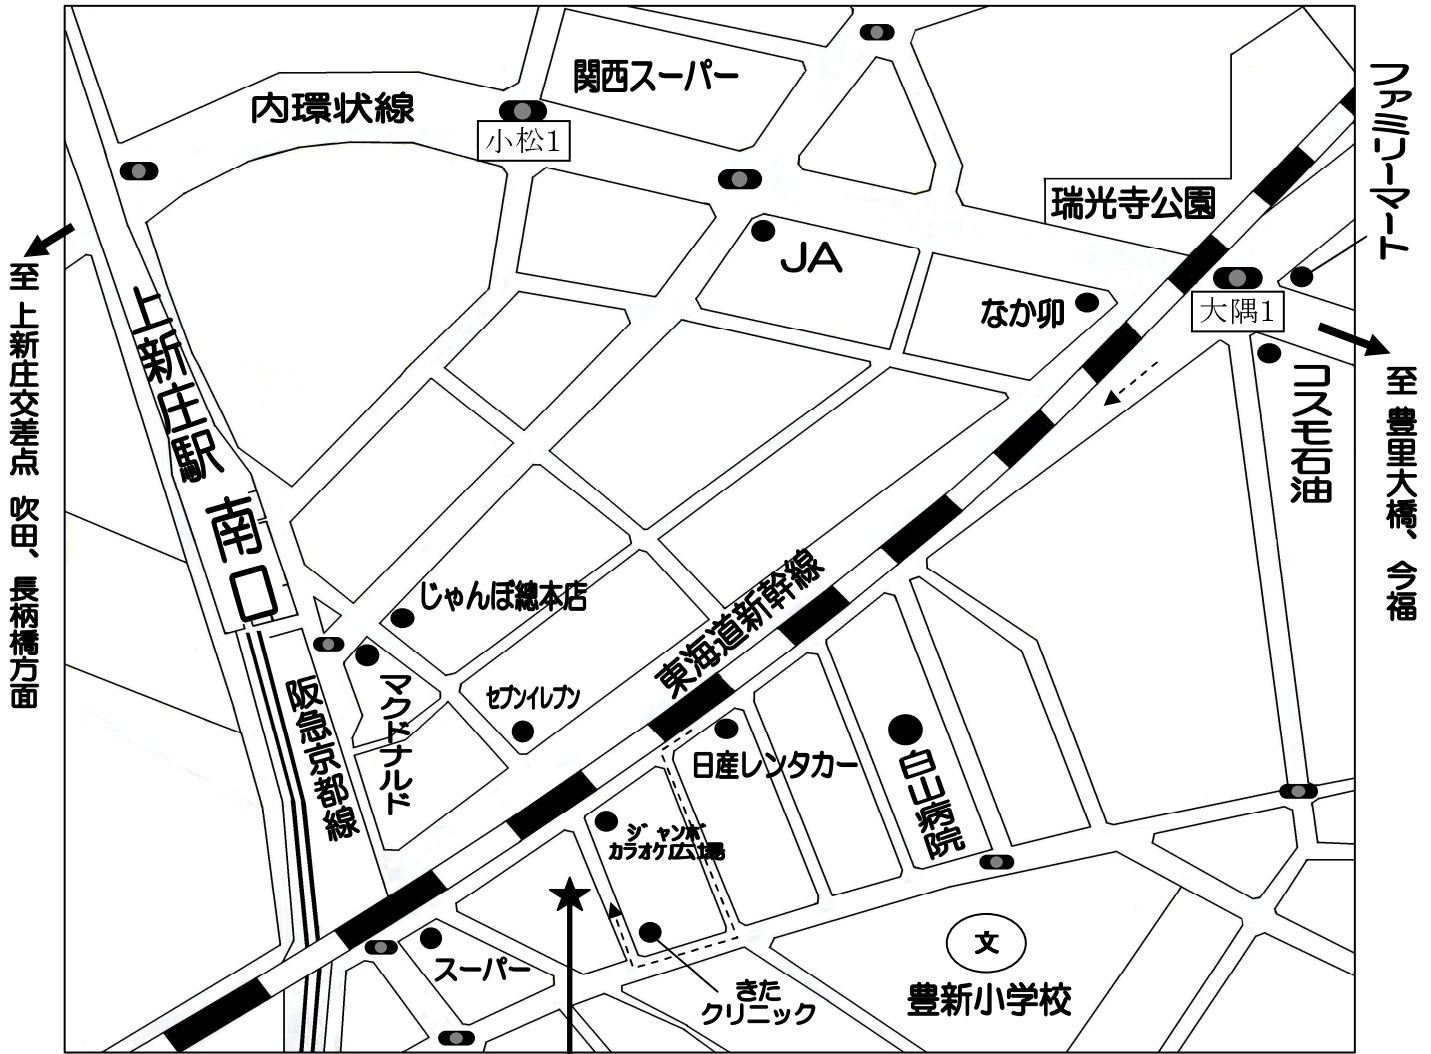

御中 通夜の儀 月 日 時
 家 葬儀・告別式 月 日 時 分

花みずき会館
 上新庄駅南口より徒歩3分

お車で内環状線よりお越しの方

『大隅1』の交差点より東海道新幹線高架に沿って西にお進み下さい。
 左手に見えてくる日産レンタカーを過ぎて一つ目の道を左折します。
 そのまま直進し、最初の道を右折、さらに次の道をもう一度右折します。

電車・徒歩でお越しの方

『阪急上新庄駅』下車。
 『南口』正面のマクドナルドとじゃんぼ總本店の間の道に入ります。
 東海道新幹線の高架を越えてジャンボカラオケ広場右手の道をお進み下さい。
 (阪急上新庄駅より徒歩約3分)